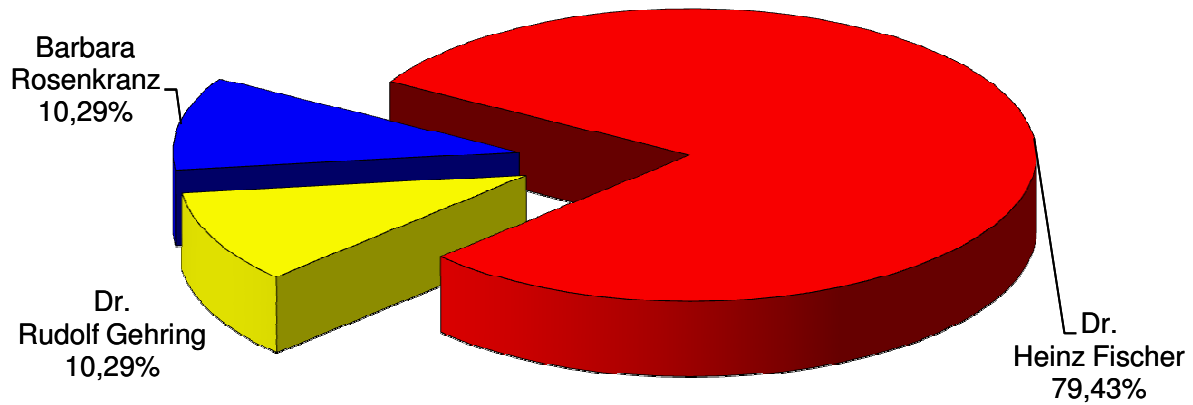

Gemeinde Obertilliach - Bundespräsidentenwahl 25.04.2010 Verteilung der Stimmen (%)

Nr.	Gemeindeergebnis	Stimmen	%				
1	Dr. Heinz Fischer	139	79,43%				
2	Dr. Rudolf Gehring	18	10,29%				
3	Barbara Rosenkranz	18	10,29%				
Statistik 2010				Statistik 2004			
	Wahlberechtigte:	573			Wahlberechtigte:	570	
	Wahlbeteiligung:	32,11%			Wahlbeteiligung:	70,00%	
	Anzahl Wahlkartenwähler:	2			Anzahl Wahlkartenwähler:	13	
Bundespräsidentenwahl 2010				Bundespräsidentenwahl 2004			
	abgegebene Stimmen	184			abgegebene Stimmen	399	
	ungültige Stimmen	9	4,89%		ungültige Stimmen	17	4,26%
	gültige Stimmen	175	95,11%		gültige Stimmen	382	95,74%