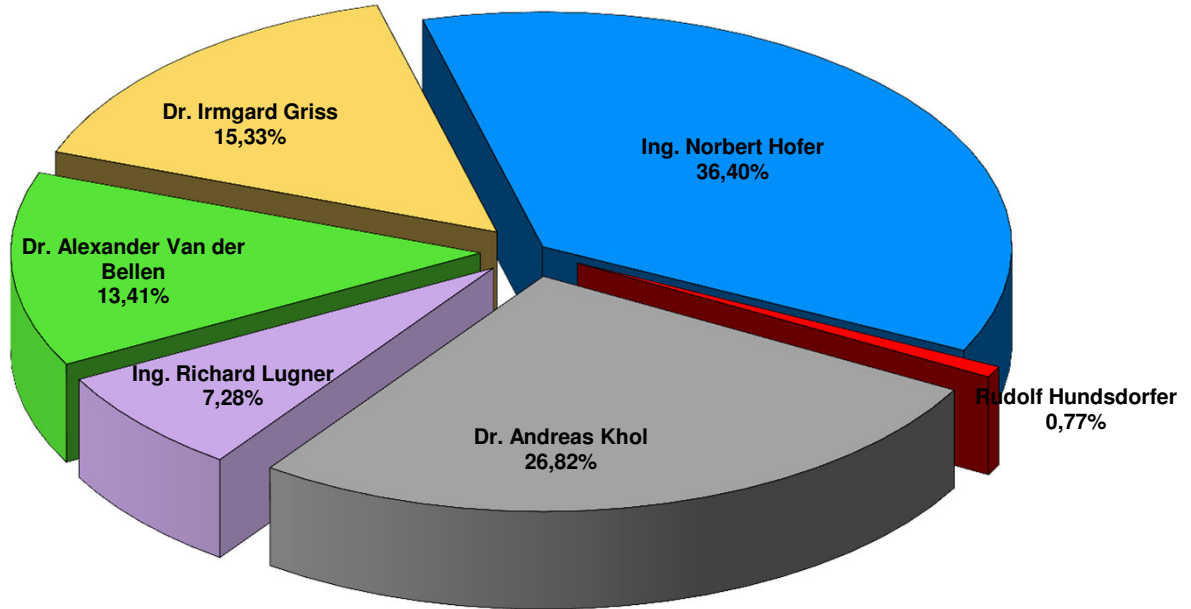

Gemeinde Obertilliach - Bundespräsidentenwahl 24.04.2016 Verteilung der Stimmen (%)

Nr.	Gemeindeergebnis	Stimmen	%				
1	Dr. Irmgard Griss	40	15,33%				
2	Ing. Norbert Hofer	95	36,40%				
3	Rudolf Hundsdorfer	2	0,77%				
4	Dr. Andreas Khol	70	26,82%				
5	Ing. Richard Lugner	19	7,28%				
6	Dr. Alexander Van der Bellen	35	13,41%				

Statistik 2016	
Wahlberechtigte:	565
Wahlbeteiligung:	47,79%
Anzahl Wahlkartenwähler:	1

Statistik 2010	
Wahlberechtigte:	573
Wahlbeteiligung:	32,11%
Anzahl Wahlkartenwähler:	2

Bundespräsidentenwahl 2016				Bundespräsidentenwahl 2010			
abgegebene Stimmen	270			abgegebene Stimmen	184		
ungültige Stimmen	9	3,33%		ungültige Stimmen	9	4,89%	
gültige Stimmen	261	96,67%		gültige Stimmen	175	95,11%	