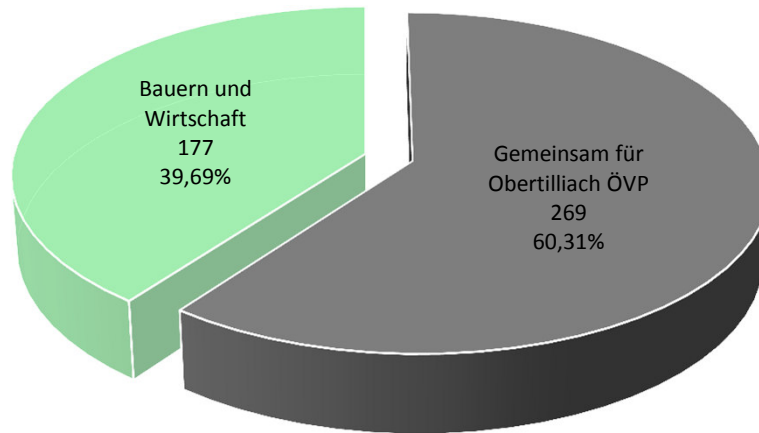

Gemeinde Obertilliach
Gemeinderats- und Bürgermeisterwahl 2016
Wahltag: 28.02.2016

Wahlbeteiligung: 82,20%
Gültige Stimmen: 446
Wahlzahl: 38,43

Nr.	Bezeichnung der Wählergruppe	Stimmen	%	Mandate	Bürgermeister-Wahlwerber	Stimmen	%
1	Gemeinsam für Obertilliach ÖVP	269	60,31%	7	SCHERER Matthias	340	100,00%
2	Bauern und Wirtschaft	177	39,69%	4			
Statistik 2016					Statistik 2010		
	Wahlberechtigte:	573			Wahlberechtigte:	581	
	Wahlbeteiligung:	82,20%			Wahlbeteiligung:	77,45%	
	Wahlzahl:	38,43			Wahlzahl:	37,88	
	Anzahl der Briefwähler:	27			Anzahl der Briefwähler:	7	
Gemeinderat 2016				Bürgermeister 2016			
	abgegebene Stimmen	471	82,20%		abgegebene Stimmen	471	82,20%
	ungültige Stimmen	25	5,31%		ungültige Stimmen	131	27,81%
	gültige Stimmen	446	94,69%		gültige Stimmen	340	72,19%
Gemeinderat 2010				Bürgermeisterwahl 2010			
	abgegebene Stimmen	450	77,45%		abgegebene Stimmen	450	77,45%
	ungültige Stimmen	33	7,33%		ungültige Stimmen	83	18,44%
	gültige Stimmen	417	92,67%		gültige Stimmen	367	81,56%